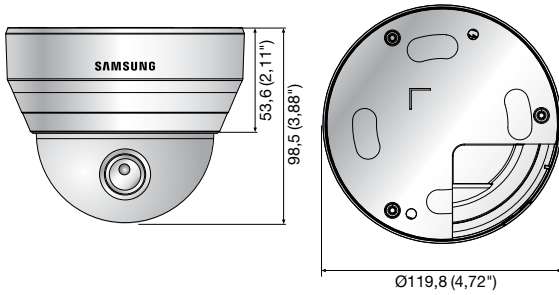

## Aksesuarlar (İsteğe Bağlı)

SCD-6083RN/P	
<b>VIDEO</b>	
Görüntüleme Aygıtı	1/2,9" 2M CMOS
Toplam Pikseller	2.000(Y) x 1.121(D) 2.42M piksel
Efektif Pikseller	1.984(Y) x 1.105(D) 2.19M piksel
Tarama Sistemi	Progresif tarama
Min. Aydınlatma	Renkli : 0,11 Lüks (F1.4) S/B : 0 Lüks (IR LED açık)
S / N Oranı	52dB (AGC kapalı, Ağırılık açık)
Video Çıkışı	BNC (AHD, CVBS seçilebilir)
Çözünürlük	1920 x 1080
Maks. Kare Oranı	30fps@1080p, 30fps@720p
<b>LENS</b>	
Odak Uzaklığı (Yakınlaştırma Oranı)	2,8 ~ 12 mm (4.3x) değişken odaklı
En Faz. Diyafram Açıklığı Oranı	F1.4
Açısal Görüntüleme Alanı	Y : 103,8° (Geniş) ~ 32,4° (Tele) / D : 53,7° (Geniş) ~ 18,4° (Tele) / D : 121,9° (Geniş) ~ 37,1° (Tele)
Min. Nesne Mesafesi	0,5 m (1,64 ft)
Odak Kontrolü	Manüel
Lens Tipi	DC otom iris
Montaj Tipi	Karta takılan tip
<b>PAN / TILT / DÖNDÜR</b>	
Pan / Tilt / Döndür Aralığı	0° ~ 350° / 0° ~ 67° / 0° ~ 355°
<b>İŞLETİMSEL</b>	
Ekran Üstü Görüntü	İngilizce, Japonca, İspanyolca, Fransızca, Portekizce, Korece, Almanca, İtalyanca, Rusça, Lehçe, Çekçe, Romence, Sırpça, İsveççe, Danca, Türkçe
Kamera Başlığı	Kapalı / Açık (15 karakter görüntülenir)
Gündüz ve Gece	Oto (ICR) / Renkli / S/B
Arka Işık Dengeleme	Kapalı / Kullanıcı BLC / HLC
Geniş Dinamik Aralık	DWDR
Dijital Gürültü Azaltma	SSNRIV (Kapalı / Açık)
Sis giderme	Kapalı / Otomatik / Manuel
Hareket Algılama	Kapalı / Açık (4 bölge)
Gizlilik Maskesi	Kapalı / Açık (Dikdörtgen 4 bölge)
Kazanç Kontrolü	Kapalı / Düşük / Orta / Yüksek / Çok yüksek
Beyaz Dengesi	ATW / Dış Mekan / İç Mekan / Manüel / AWC / (1.800K° ~ 10.500K°)
Elektronik Obtüratör Hızı	1sn ~ 1/12.000sn
Geri	Kapalı / Y-Geri / D-Geri / DY-Geri
Profil	Temel, Gece ve Gündüz, Arka Işık, İç Mekan, Kullanıcı, ITS
Alarm	(MD) çıkış 1
Uzaktan Kontrol Arayüzü	Koaksiyel kontrol
Protokol	Koaks : NTSC/PAL - Samsung CCVC, Pelco-C (Coaxitron), AHD - ACP (AHD koaks protokolü)
IR Mesafesi	20 m (65,62 ft)
Video İletim Mesafesi	500m (1.640,42ft) (75-5 koaksiyel kablo)
<b>ÇEVRESEL</b>	
Çalışma Sıcaklığı / Nemliliği	-10°C ~ +55°C (+14°F ~ +131°F) / %90 Bağıl Nemden Düşük
<b>ELEKTRİKSEL</b>	
Giriş Gerilimi / Akımı	Çift (24V AC ve 12V DC ±%10)
Güç Tüketimi	En Faz. 4,2W
<b>MEKANİK</b>	
Renk/ Malzeme	Fildişi / Plastik
Boyutlar (GxY)	Ø119,8x98,5 mm (Ø4,72" x 3,88")
Ağırlık	304 g (0,67 lb)