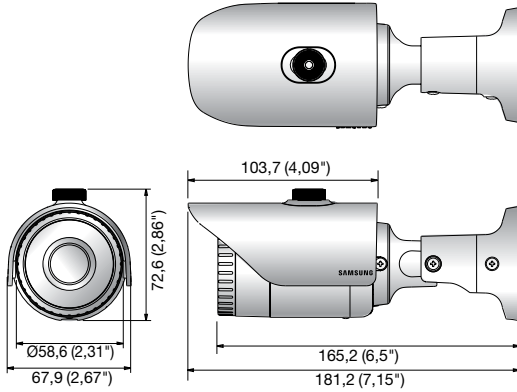

## SCO-6023RN/P

SCO-6023RN/P	
<b>VIDEO</b>	
Görüntüleme Aygıtı	1/2,9" 2M CMOS
Toplam Pikseller	2.000(Y) x 1.121(D) 2.24M piksel
Efektif Pikseller	1.984(Y) x 1.105(D) 2.19M piksel
Tarama Sistemi	Aşamalı tarama
Min. Aydınlatma	Renkli : 0,25 Lüks (F2.1) S/B : 0 Lüks (IR LED açık)
S / N Oranı	52dB (AGC kapalı, Ağırılık açık)
Video Çıkışı	BNC (AHD, CVBS seçilebilir)
Çözünürlük	1920 x 1080
Maks. Kare Oranı	30fps@1080p, 30fps@720p
<b>LENS</b>	
Odak Uzaklığı (Yakınlaştırma Oranı)	4 mm sabit
En Faz. Diyafram Açıklığı Oranı	F2.1
Açılabilir Görüntüleme Alanı	Y : 72,2° / D : 52,9° / D : 94,3°
Min. Nesne Mesafesi	0,5 m (1.64 ft)
Odak Kontrolü	Manüel
Lens Tipi	Sabit
Montaj Tipi	Karta takılan tip
<b>İŞLETİMSEL</b>	
Ekran Üstü Görüntü	İngilizce, Japonca, İspanyolca, Fransızca, Portekizce, Korece, Almanca, İtalyanca, Rusça, Lehçe, Çekçe, Romence, Sırpça, İsveççe, Danca, Türkçe
Kamera Başlığı	Kapalı / Açık (15 karakter görüntülenir)
Gündüz ve Gece	Oto (ICR) / Renkli / S/B
Arka Işık Dengeleme	Kapalı / Kullanıcı BLC / HLC
Geniş Dinamik Aralık	DWDR
Dijital Gürültü Azaltma	SSNRIV (Kapalı / Açık)
Sis giderme	Kapalı / Otomatik / Manuel
Hareket Algılama	Kapalı / Açık (4 bölge)
Gizlilik Maskesi	Kapalı / Açık (Dikdörtgen 4 bölge)
Kazanç Kontrolü	Kapalı / Düşük / Orta / Yüksek
Beyaz Dengesi	ATW / Dış Mekan / İç Mekan / Manüel / AWC / (1.800K° ~ 10.500K°)
Elektronik Obtüratör Hızı	1sn ~ 1/12.000sn
Geri	Kapalı / Y-Geri / D-Geri / DY-Geri
Profil	Temel, Gece ve Gündüz, Arka Işık, İç Mekan, Kullanıcı
Uzaktan Kontrol Arayüzü	Koaksiyel kontrol
Protokol	Koaks : NTSC/PAL - Samsung CCVC, Pelco-C (Coaxitron), AHD - ACP (AHD Koaks Protokolü)
IR Mesafesi	20 m (65,62 ft)
Video İletim Mesafesi	500m (1.640,42ft) (75-5 koaksiyel kablo)
<b>ÇEVRESEL</b>	
Çalışma Sıcaklığı / Nemliliği	-30°C ~ +55°C (-22°F ~ +131°F) / %90 Bağıl Nemden Düşük *-10°C (+14°F) in üzerinde çalıştırılmamalıdır
IP Koruma Sınıfı	IP66
<b>ELEKTRİKSEL</b>	
Giriş Gerilimi / Akımı	12V DC ±%10
Güç Tüketimi	En faz. 4,2 W
<b>MEKANİK</b>	
Renk/ Malzeme	Koyu gri / Plastik
Boyutlar (GxY)	Ø58,6 x 165,2mm (Ø2,31" x 6,5") (Güneşliksiz)
Ağırlık	208 gr (0,46 lb)