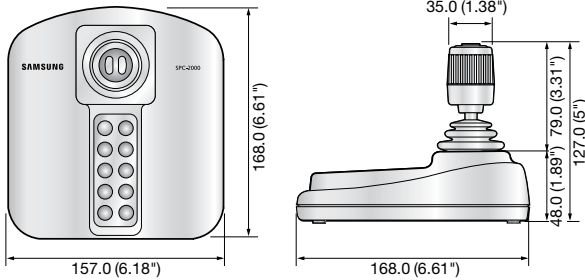

SPC-2000

Ağ Kontrol Klavyesi

Temel Özellikler

- Üstün sistem uyumluluğu
- 3D joystick kontrolü
- Hızlı ve kolay kurulum
- NET-i viewer desteği

Boyutlar

Birim : mm (inç)

Teknik Özellikler

	SPC-2000
PTZ Kontrolü	Joystick (3 eksenli bükülmüş zoom)
Arayüz	USB 2.0, DirectX
Voltaj	5V DC, 32mA (USB)
Çalışma Sıcaklığı	-25°C ~ +70°C (-13°F ~ +158°F)
Çalışma Nem Oranı	10% ~ 70%
Boyutlar (GxYxD)	157,0 x 127,0 x 168,0mm (6,18 inç x 5 inç x 6,61 inç)
Ağırlık	440g (0,97 lb)